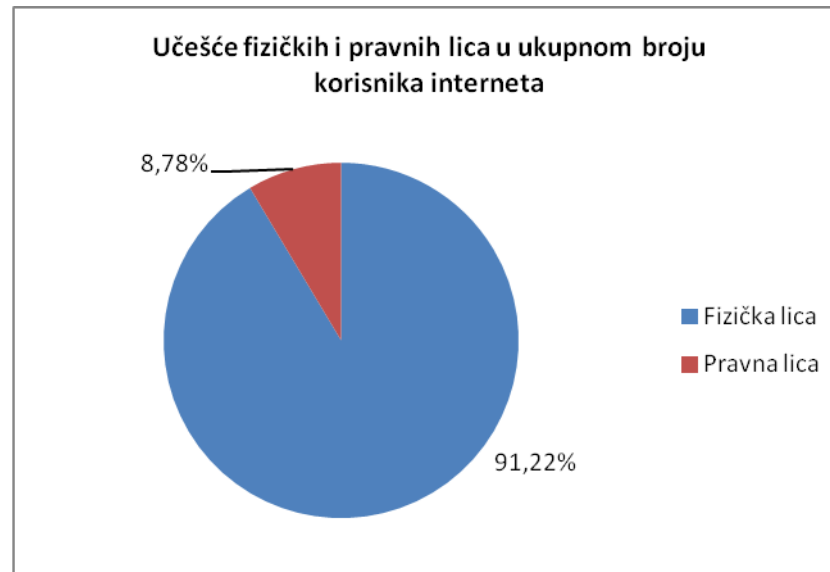

Najveći broj korisnika je koristio pakete koji omogućavaju protok u opsegu 2-4 Mb/s. Učešće pojedinih brzina pristupa Internetu prikazano je na sljedećem grafiku: