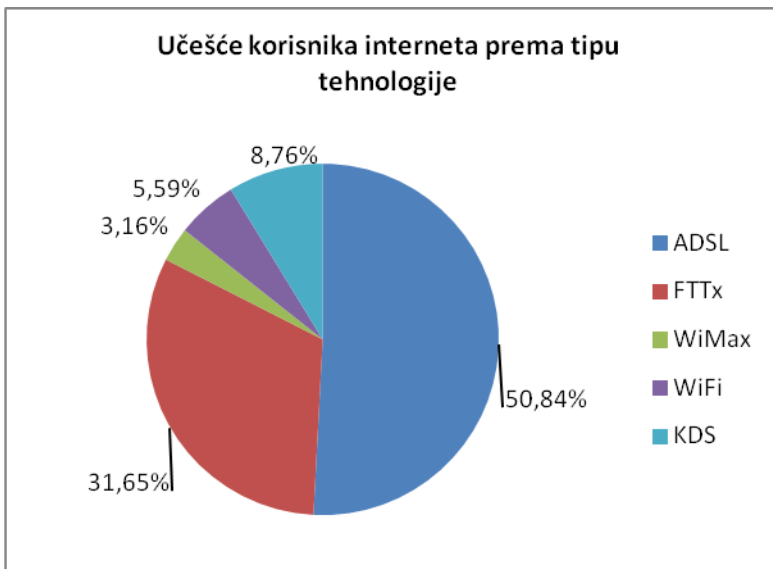

Najveći broj korisnika je koristio pakete koji omogućavaju protok u opsegu 2-4 Mb/s. Učešće pojedinih brzina pristupa Internetu prikazano je na sljedećem grafiku: