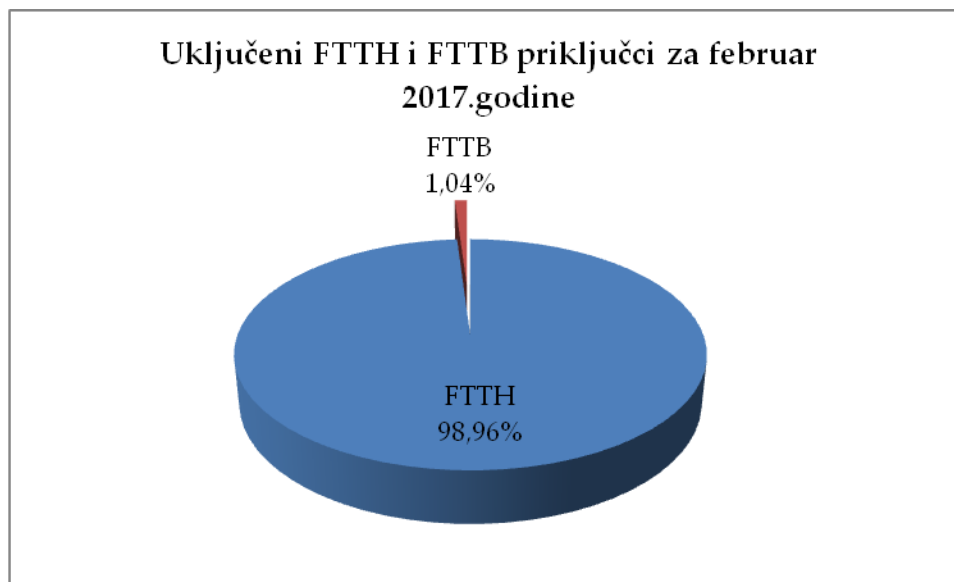

AGENCIJA ZA ELEKTRONSKE KOMUNIKACIJE I POŠTANSKU DJELATNOST

INFORMACIJA O STANJU TRŽIŠTA ELEKTRONSKIH KOMUNIKACIJA ZA JANUAR 2017. GODINE – FTTx PRIKLJUČCI

Ukupan broj instaliranih FTTH i FTTB priključaka za februar 2017.godine iznosio je **63.294** priključaka.

Ukupan broj uključenih FTTH i FTTB priključaka za februar 2017.godine iznosio je **17.560**. Od ovog broja FTTH priključaka je bilo **17.378**, a FTTB priključaka **182**.

Napomena: Poređenje sa prethodnim mjesecom nije izvršeno, jer je promijenjena metodologija računanja, tako što se priključci M:Tel-a od ovog mjeseca računaju kao KDS priključci.