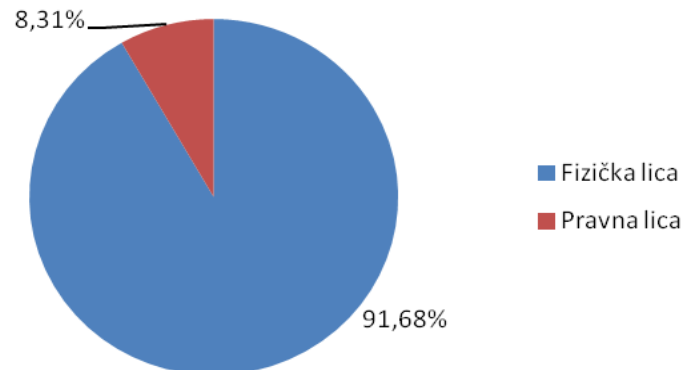

Broj korisnika koji su putem optičke mreže (FTTx) pristupili internetu iznosio je 16.944. Od tog broja su 15.213 fizička, a 1.731 pravna lica (procentualno 89,78% fizičkih, a 10,22% pravnih). U odnosu na prethodni mjesec, broj korisnika je veći za 1.938.

Broj WiFi priključaka bio je 5.412 od čega su 5.240 fizička lica, a 172 pravna (procentualno 96,82% fizičkih, a 3,18% pravnih lica). Broj WiFi priključaka je manji za 48 u odnosu na mjesec mart.

Broj WiMax priključaka iznosio je 3.369 što predstavlja pad od 42 priključka u odnosu na mart. Od ovog broja WiMax priključaka 2.894 su fizička, a 475 pravna lica, ili procentualno 85,90 % fizičkih i 14,10 % pravnih lica.

Učešće korisnika Interneta u odnosu na tip korišćene tehnologije i u odnosu na kategoriju korisnika dato je na sljedećim graficima:

Učešće korisnika interneta prema tipu tehnologije

Učešće fizičkih i pravnih lica u ukupnom broju korisnika interneta