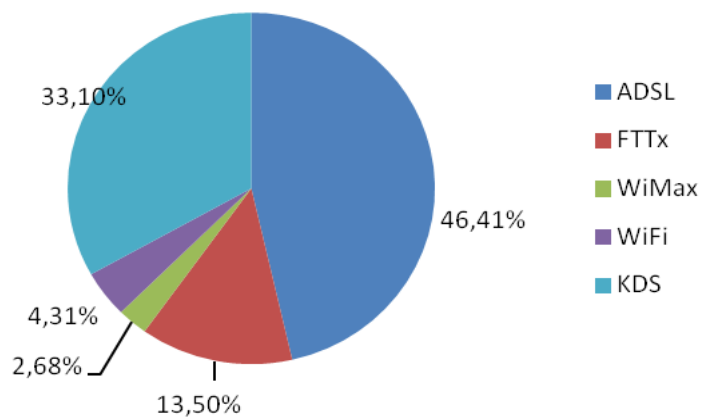

Učešće korisnika interneta prema tipu tehnologije